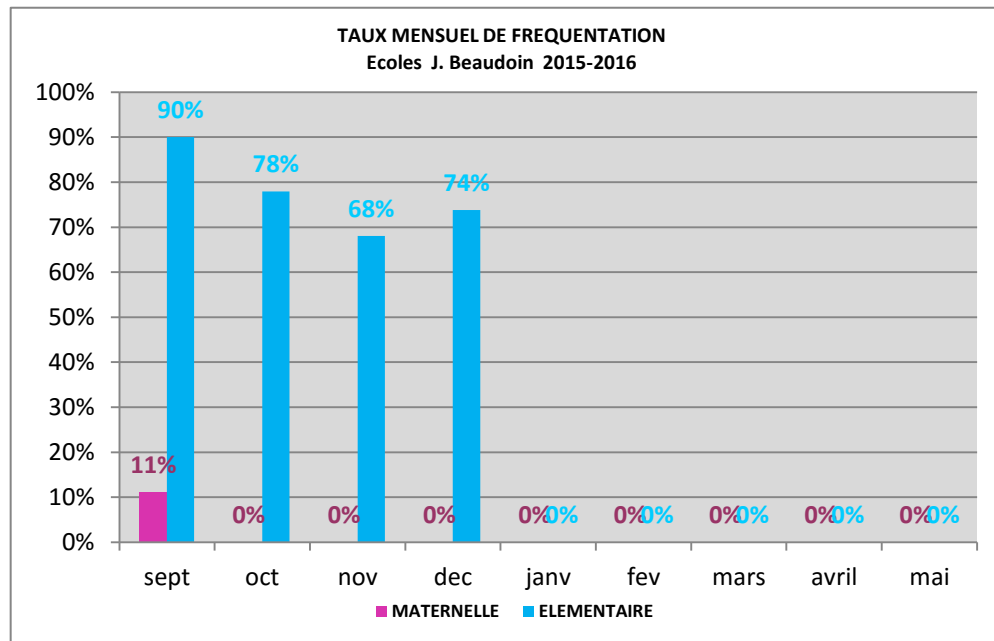

SCOLARISATION ET FREQUENTATION

Nombre d'élèves scolarisés de sept 2014 à fin février 2016

MATERNELLE: 1

ELEMENTAIRE: 14

Evolution du Niveau scolaire des élèves d'âge élémentaire sur l'aire d'accueil

Niveau de lecture

Niveau en numération

Validation du palier 1

Validation du palier 2