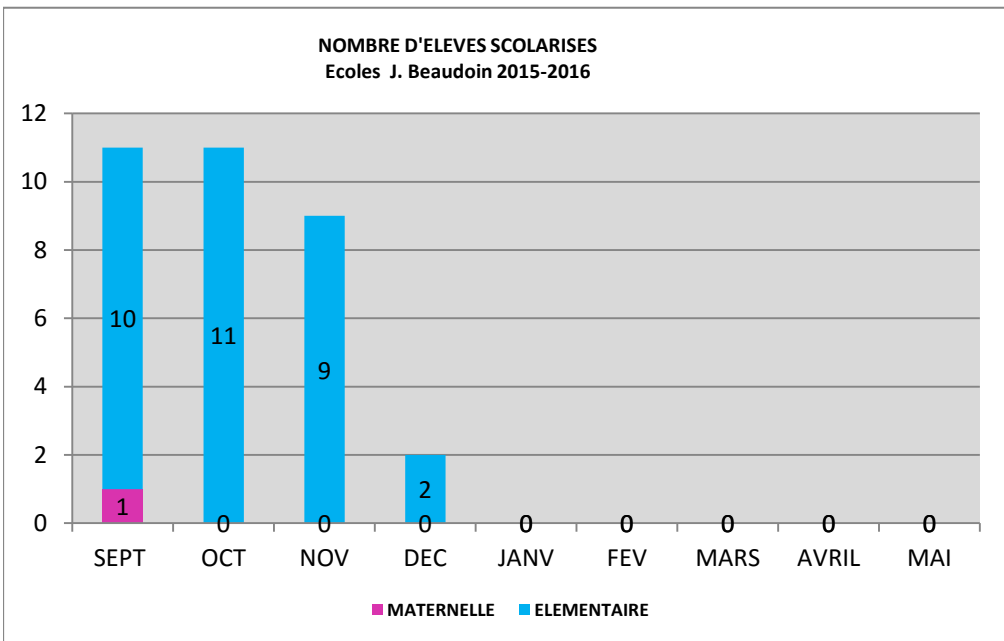

SCOLARISATION ET FREQUENTATION

Nombre d'élèves scolarisés de sept 2014 à fin février 2016

MATERNELLE: 1

ELEMENTAIRE: 14

Evolution du Niveau scolaire des élèves d'âge élémentaire sur l'aire d'accueil

Niveau de lecture

Niveau en numération

Validation du palier 1

Validation du palier 2