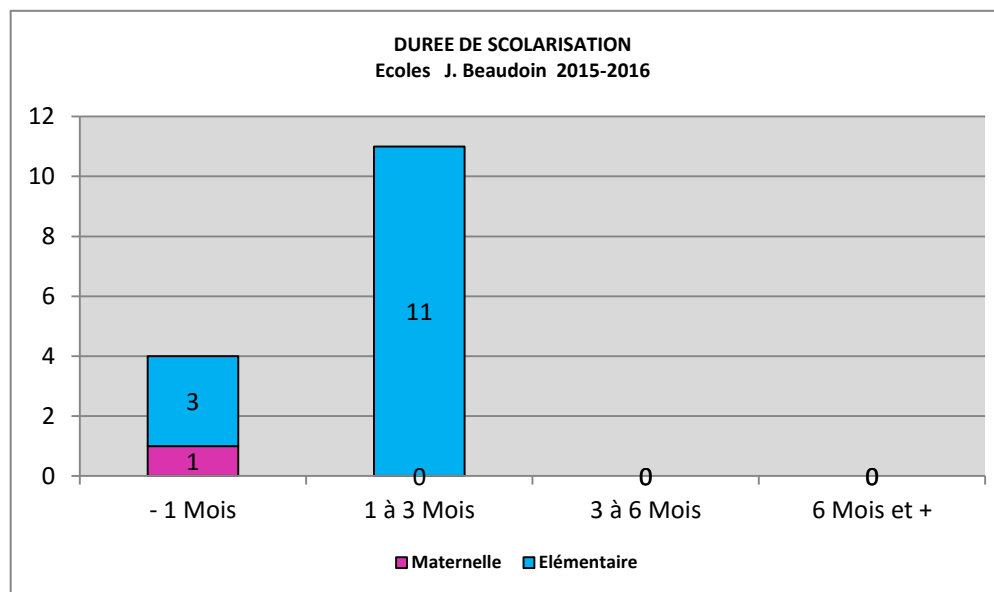

SCOLARISATION ET FREQUENTATION

Nombre d'élèves scolarisés de sept 2014 à fin février 2016

MATERNELLE: 1

ELEMENTAIRE: 14

Evolution du Niveau scolaire des élèves d'âge élémentaire sur l'aire d'accueil

Niveau de lecture

Niveau en numération

Validation du palier 1

Validation du palier 2