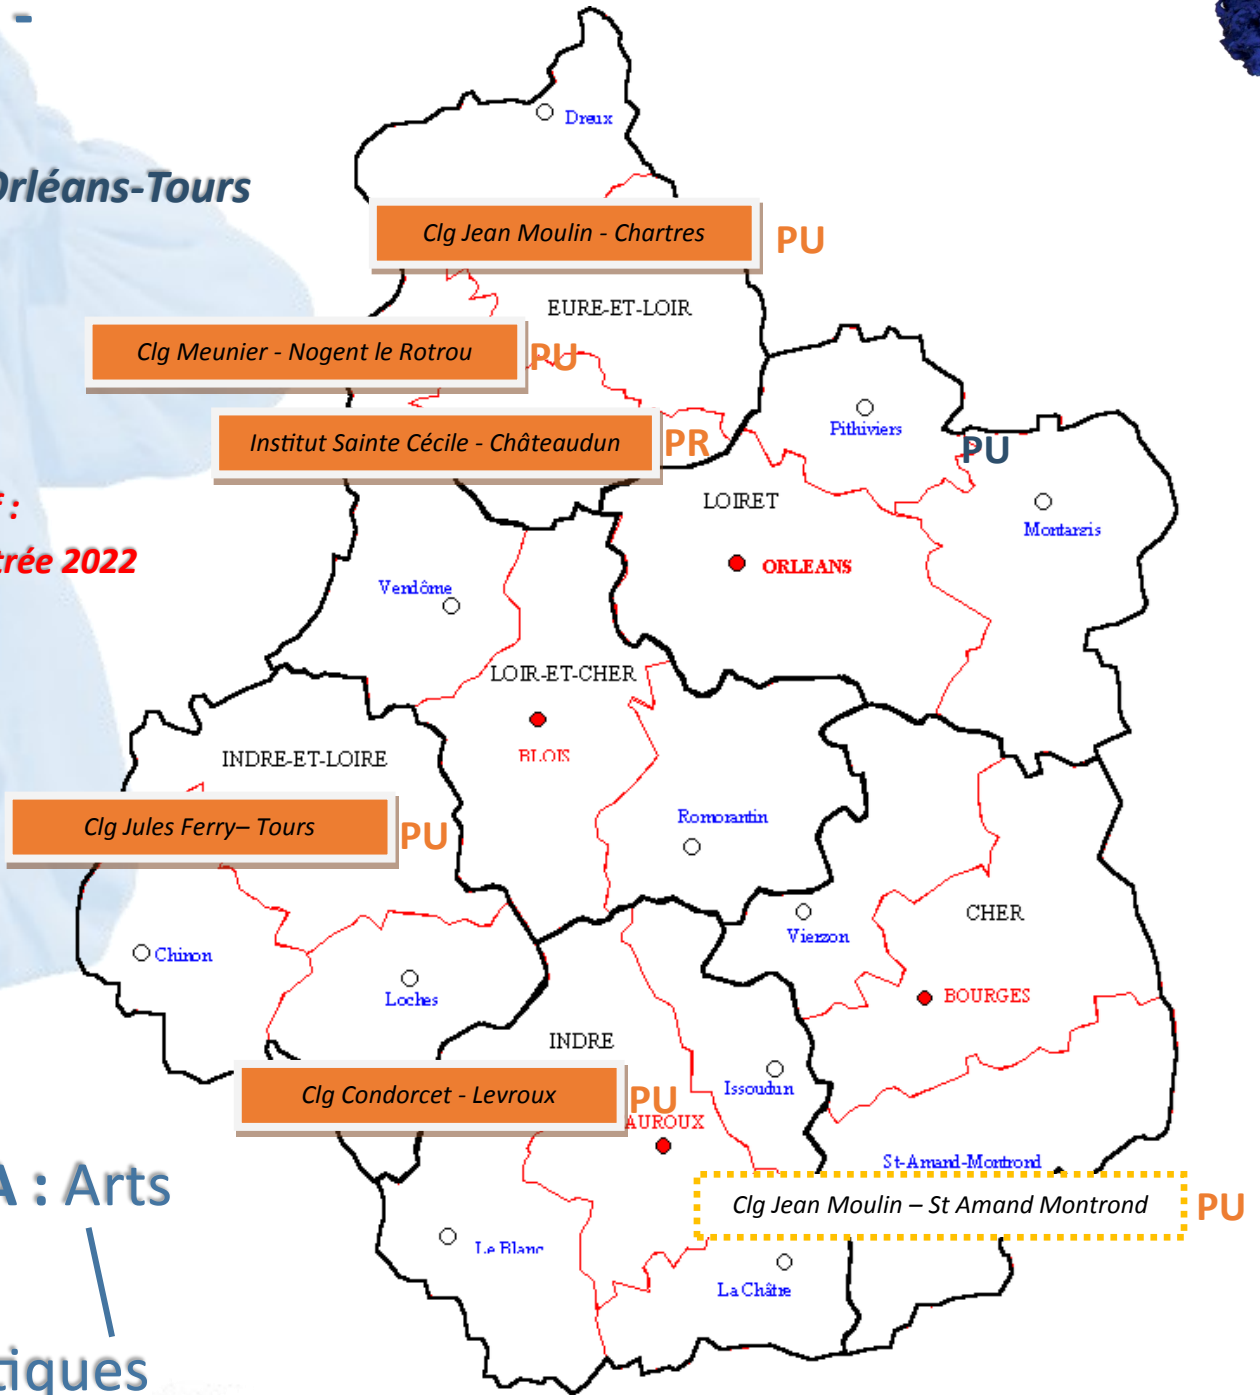

CARTE des classes à horaires aménagés ARTS PLASTIQUES - CHAAP -

C : classe

H : horaires

A : aménagés

Académie Orléans-Tours

A titre indicatif :
carte de la rentrée 2022

A : Arts

P : Plastiques

-  Officiellement référencée
-  Sur moyens propres de l'établissement
-  En réflexion, élaboration ou en attente de validation
- PU** : collège public
- PR** : collège privé