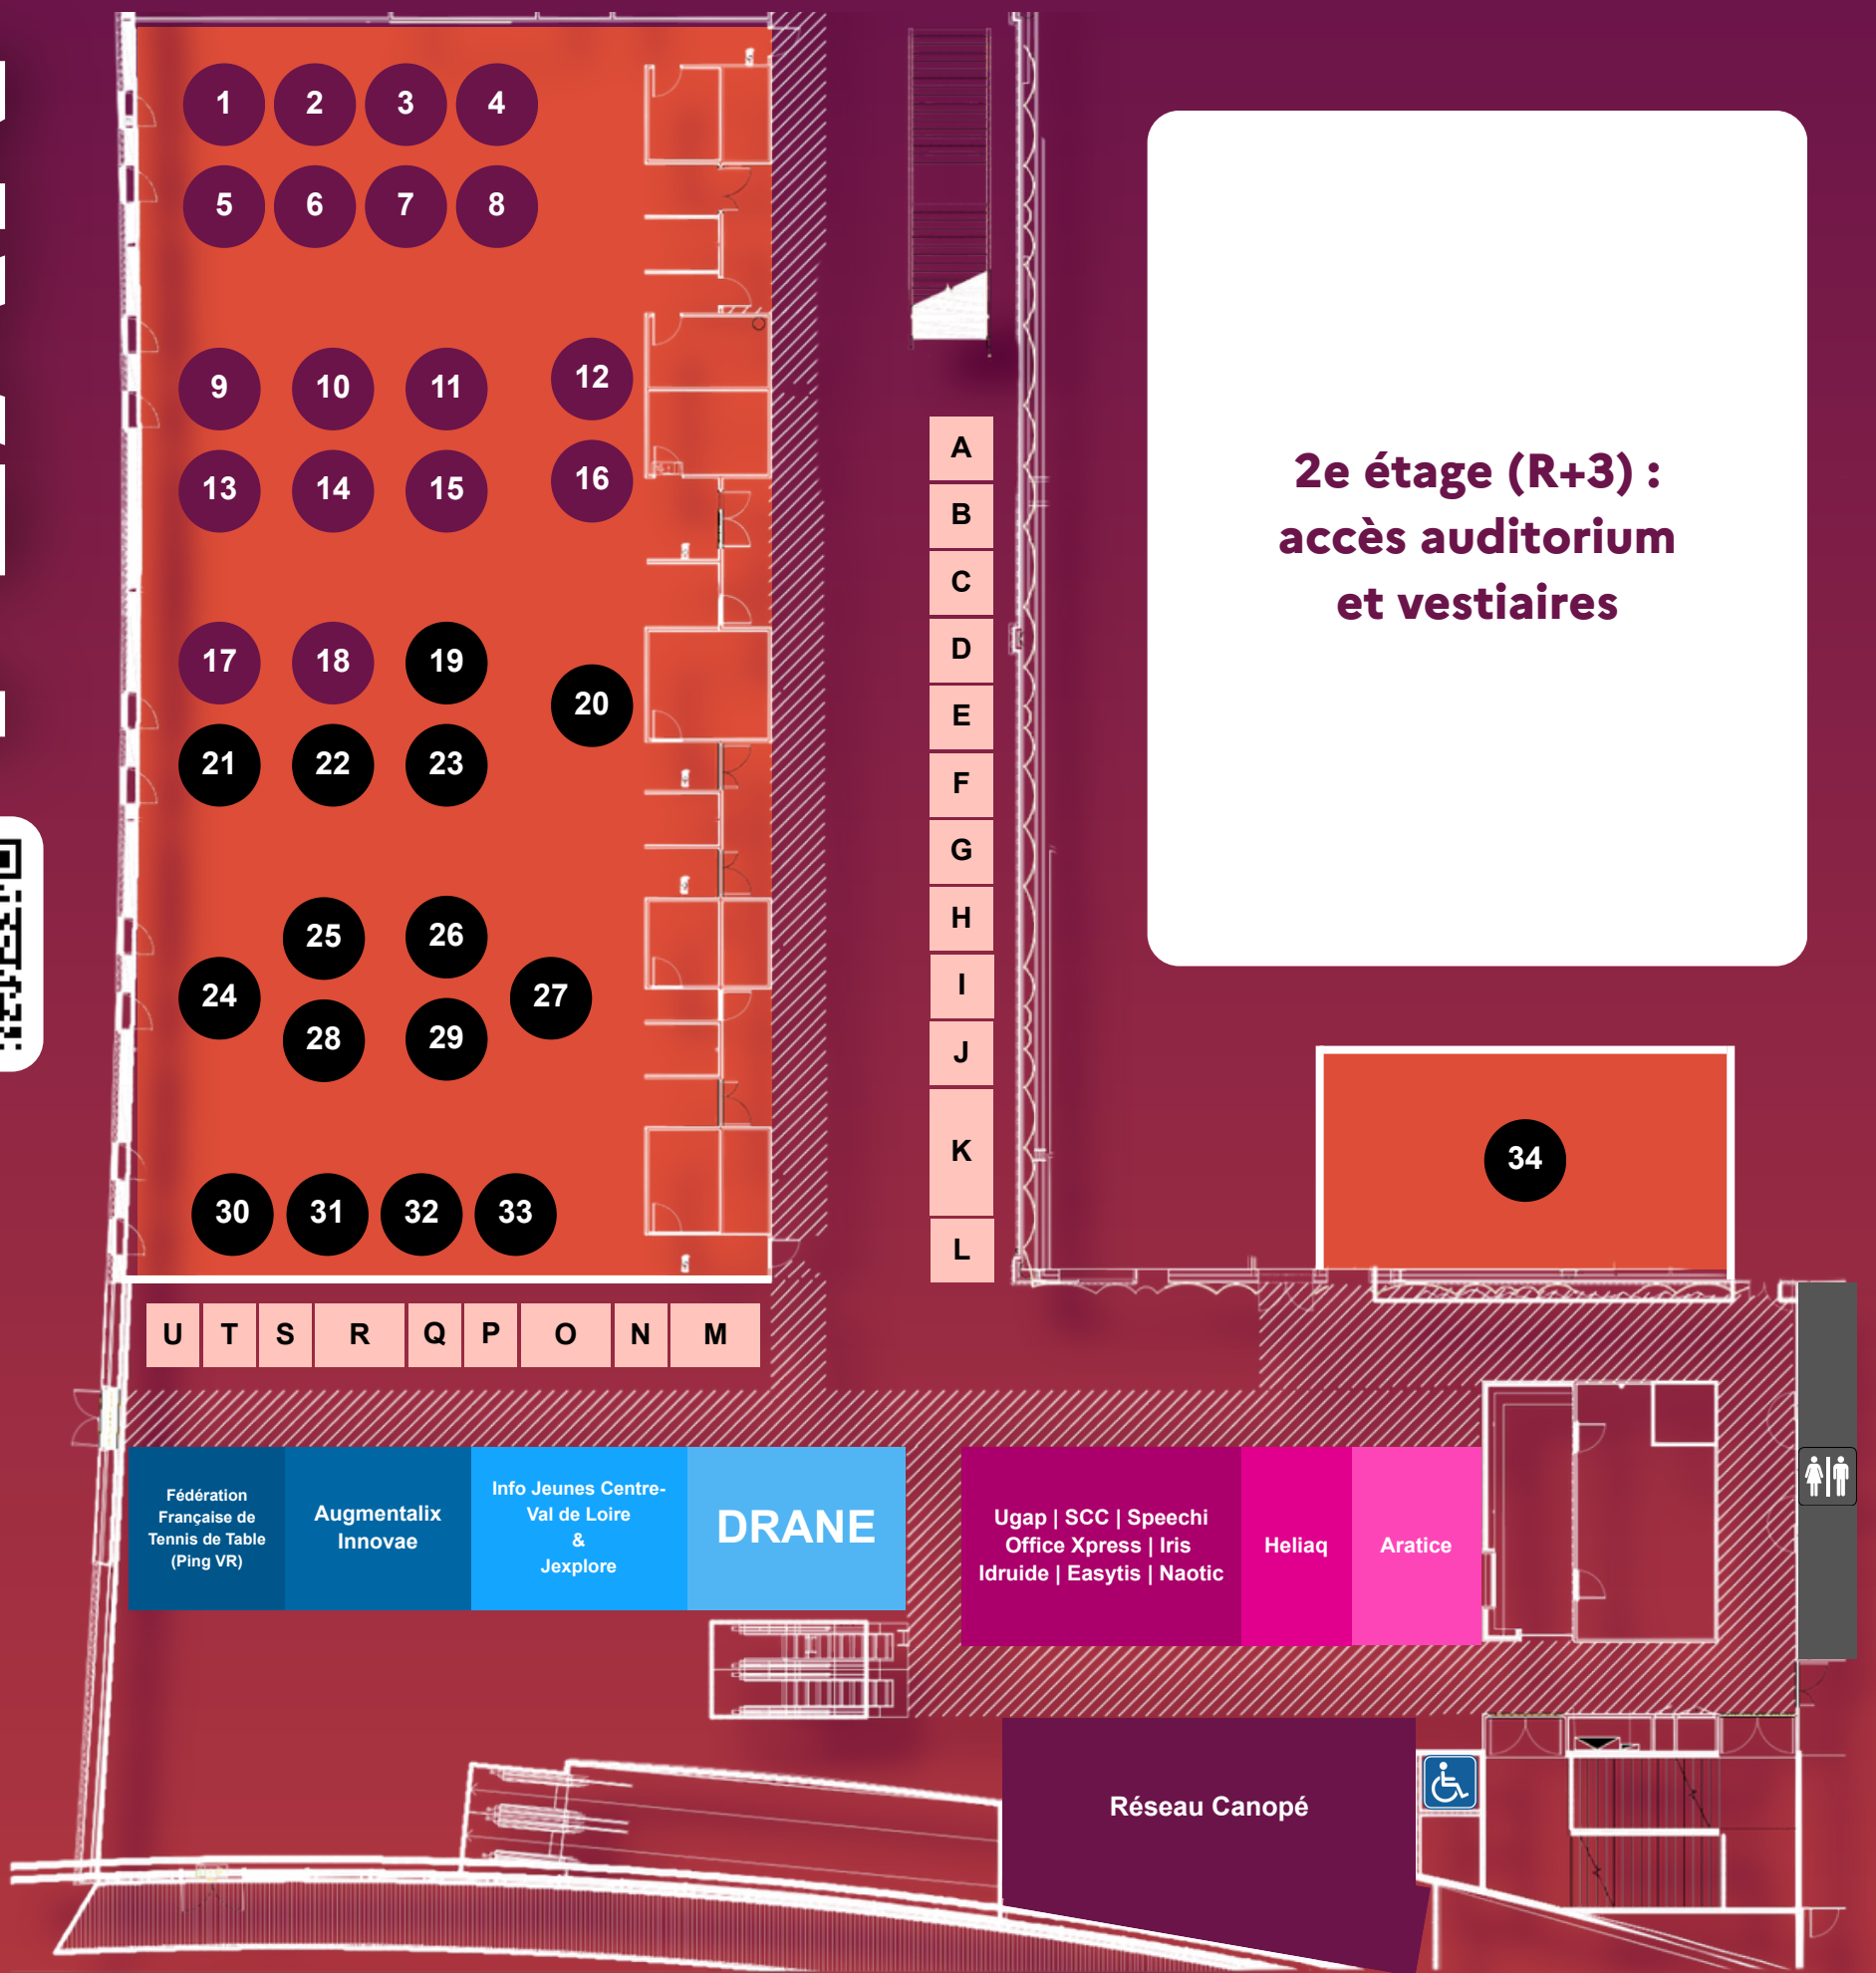

PLAN

Version digitale

**2e étage (R+3) :
accès auditorium
et vestiaires**

Stands des partenaires et EdTechs

A Ed.ai	G Mobidys (Sondo)	M Région Centre-Val de Loire	S Pixel Players
B NUAJE	H Pix Pix Junior	N Onisep	T Les Intrépides de la Tech
C Edifice	I Marmit	O Ligue de l'enseignement du Loiret et du Cher	U CréaCode Lab
D Lili.cool	J Cantoo	P Info Jeunes Centre-Val de Loire	
E Fondation CGénial	K Universalis Le Monde Arte Éducation	Q Emmaüs Connect Loiret	
F Logbook	L Loir&Cher Tech	R GIP Recia	

Ateliers d'échange de pratiques

Ateliers des partenaires et EdTechs

19 Lili.cool	23 Bookinou	27 Edumalin	31 Code en bois
20 Universalis Le Monde Arte Éducation	24 Ed.ai	28 Lilylearn	32 Ilo robot
21 Nolej	25 Fondation CGénial	29 Logbook Edifice	33 Lalilo
22 CLEMI	26 Pix Pix Junior	30 Decanum	34 Loir&Cher Tech (escape game)