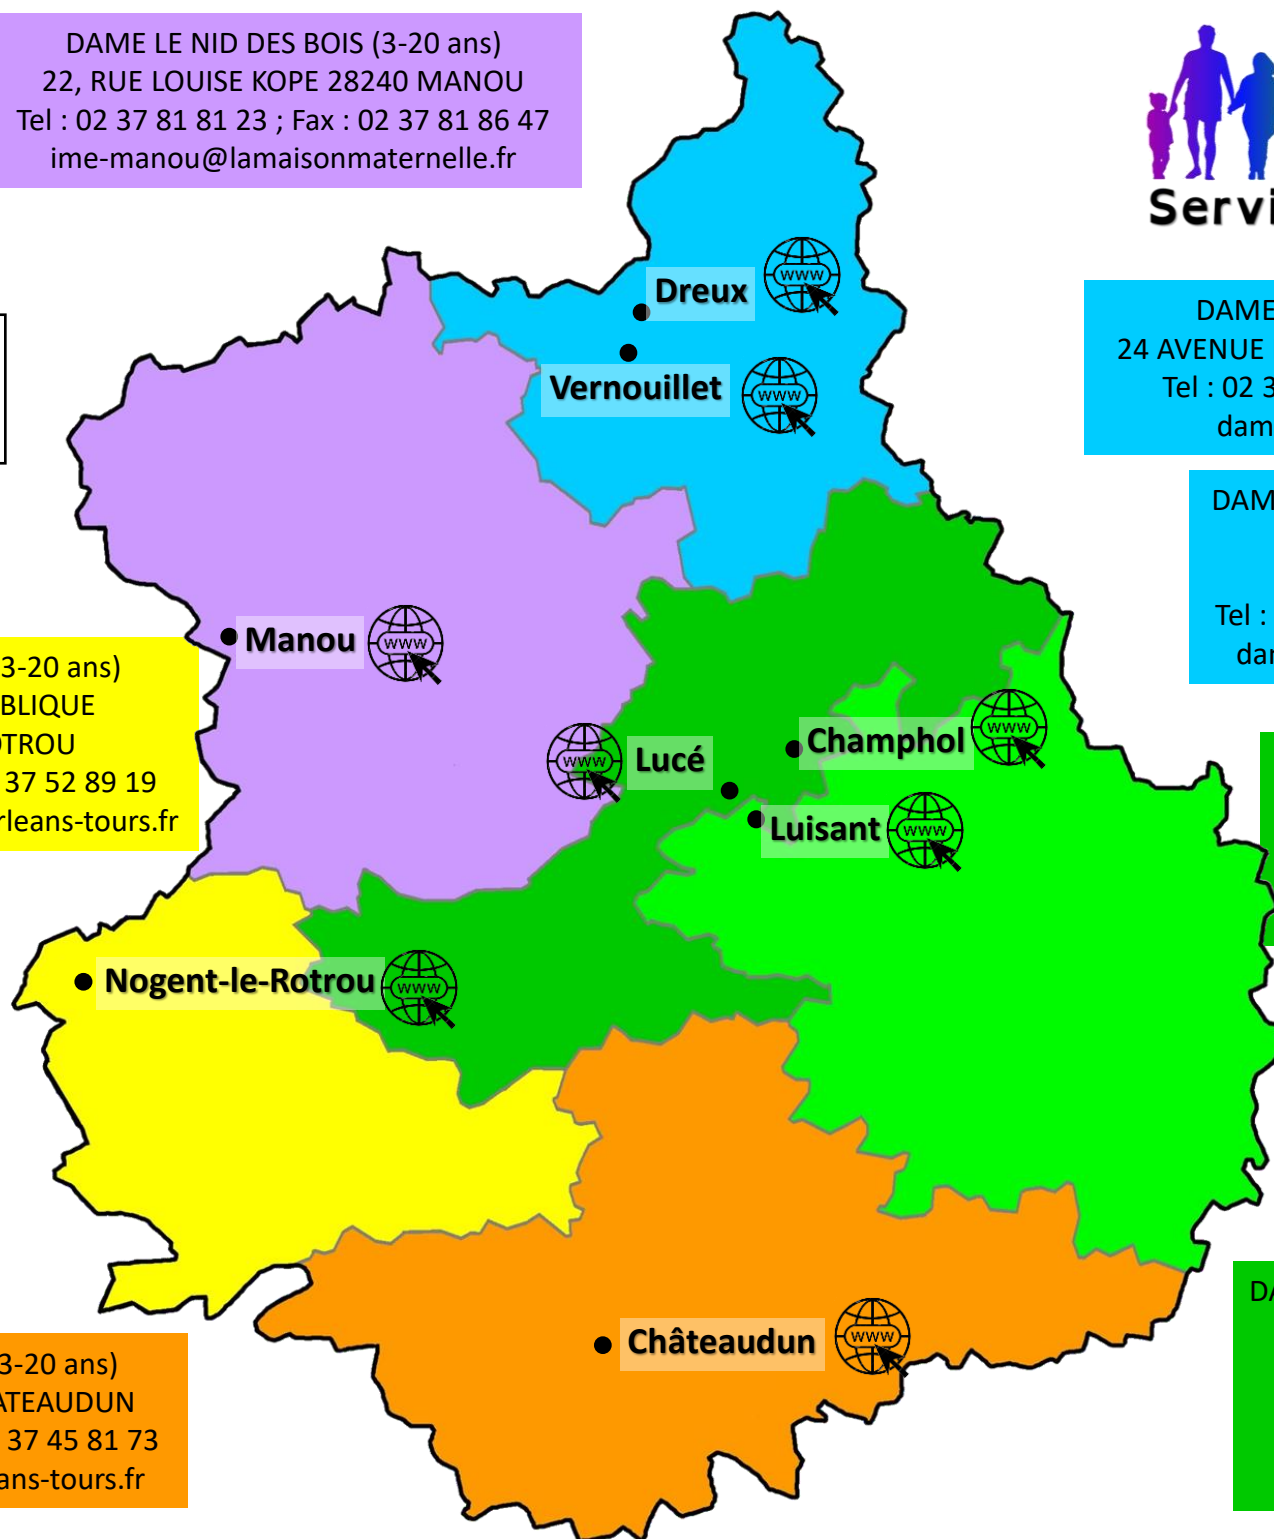

**DAME LE NID DES BOIS (3-20 ans)**  
22, RUE LOUISE KOPE 28240 MANOU  
Tel : 02 37 81 81 23 ; Fax : 02 37 81 86 47  
ime-manou@lamaisonmaternelle.fr

**Carte des DAME  
d'Eure-et-Loir**

**DAME LES TROIS VALLEES (3-12 ans)**  
24 AVENUE DU GENERAL SARRAIL 28100 DREUX  
Tel : 02 37 43 68 32 ; Fax : 02 37 43 67 64  
dame-dreux@ac-orleans-tours.fr

**DAME LES BOIS DU SEIGNEUR (12-20 ans)**  
RUE DES BOIS DU SEIGNEUR  
28500 VERNOUILLET  
Tel : 02 37 62 50 90 ; Fax : 02 37 64 19 62  
dame-vernouillet@ac-orleans-tours.fr

**DAME ANTOINE FAUVET (3-20 ans)**  
17 AVENUE DE LA REPUBLIQUE  
28400 NOGENT-LE-ROTROU  
Tel : 02 37 53 62 80; Fax : 02 37 52 89 19  
dame-nogent-le-rotrou@ac-orleans-tours.fr

**DAME BORROMEI-DEBAY (3-14 ans)**  
3 rue Charles Brune, 28110 LUCE  
02 37 21 06 90  
Fax : 02 37 36 73 55  
dame-mainvilliers@ac-orleans-tours.fr

**DAME ANDRE BRAULT (3-14 ans)**  
Allée Jean Guyard - 28600 LUISANT  
Tel : 02 37 28 61 37  
Fax : 02 37 30 20 64  
dame-luisant@ac-orleans-tours.fr

**DAME LEOPOLD BELLAN (3-20 ans)**  
10 RUE DU COQ 28200 CHATEAUDUN  
Tel : 02 37 44 56 00 ; Fax : 02 37 45 81 73  
dame-chateaudun@ac-orleans-tours.fr

**DAME FONTAINE-BOUILLANT (14-20 ans)**  
56 RUE FONTAINE BOUILLANT  
28300 CHAMPHOL  
Tel : 02 37 18 57 50  
Fax : 02 37 18 57 59  
dame-champhol@ac-orleans-tours.fr